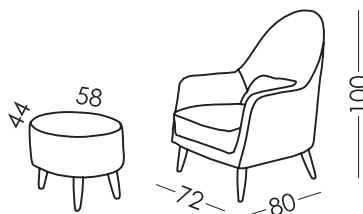

MIRANDA

FICHA TÉCNICA | RV001 | ES

fama

Medidas

Ancho:	72cm
Alto:	100cm
Fondo:	80cm
Altura asiento:	46cm
Altura brazo:	62cm
Altura respaldo:	66cm
Fondo abierto:	-cm

Datos técnicos

Armazón:	Madera, pino y tablero
Suspensión asiento:	N.E.A
Suspensión respaldo:	Suspensión chinchas 80mm
Dureza asiento:	Tacto dureza media (blanco)
Asiento:	Poliuretano 35Kg + Fibra
Respaldo:	Fibra fibersilk 100%
Cojines sueltos:	Fibra fibersilk 100%
Desenfundable:	Completo

Garantía

Armazón y suspensión: de por vida
Mecanismo sofá cama: 5 años
Resto del sofá: 3 años*
*Ampliación de 6 meses, activándolo en la web.

Embalaje

Compuesto por plástico retractilado y cantoneras de protección. El embalaje nace a la vez que el diseño, optimizándolo para que sea sencillo de transportar y ocupe el menor espacio posible, eludiendo el uso innecesario de material en el embalaje.